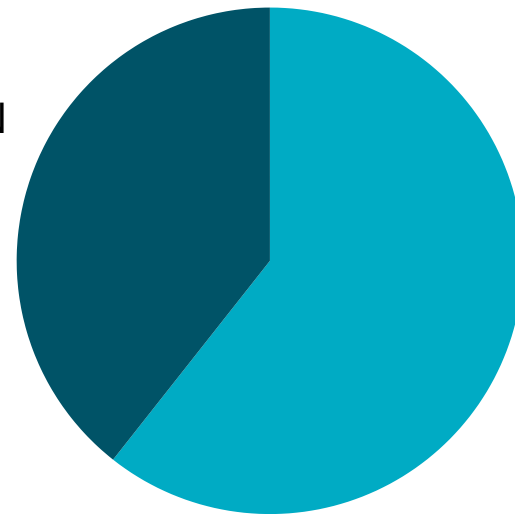

TAUSTATIETOA LUKIJOISTAMME

11 200 PÄIVITTÄISOSTOPÄÄTTÄJÄÄ

8 600 OMAKOTIASUJAA

9 600 OMISTUSASUJAA

3 400 KÄYTÖSSÄ MÖKKI

11 800 AUTOJA TALOUDESSA
YKSI TAI ENEMMÄN

NAINEN
39.4%

MIES
60.6%