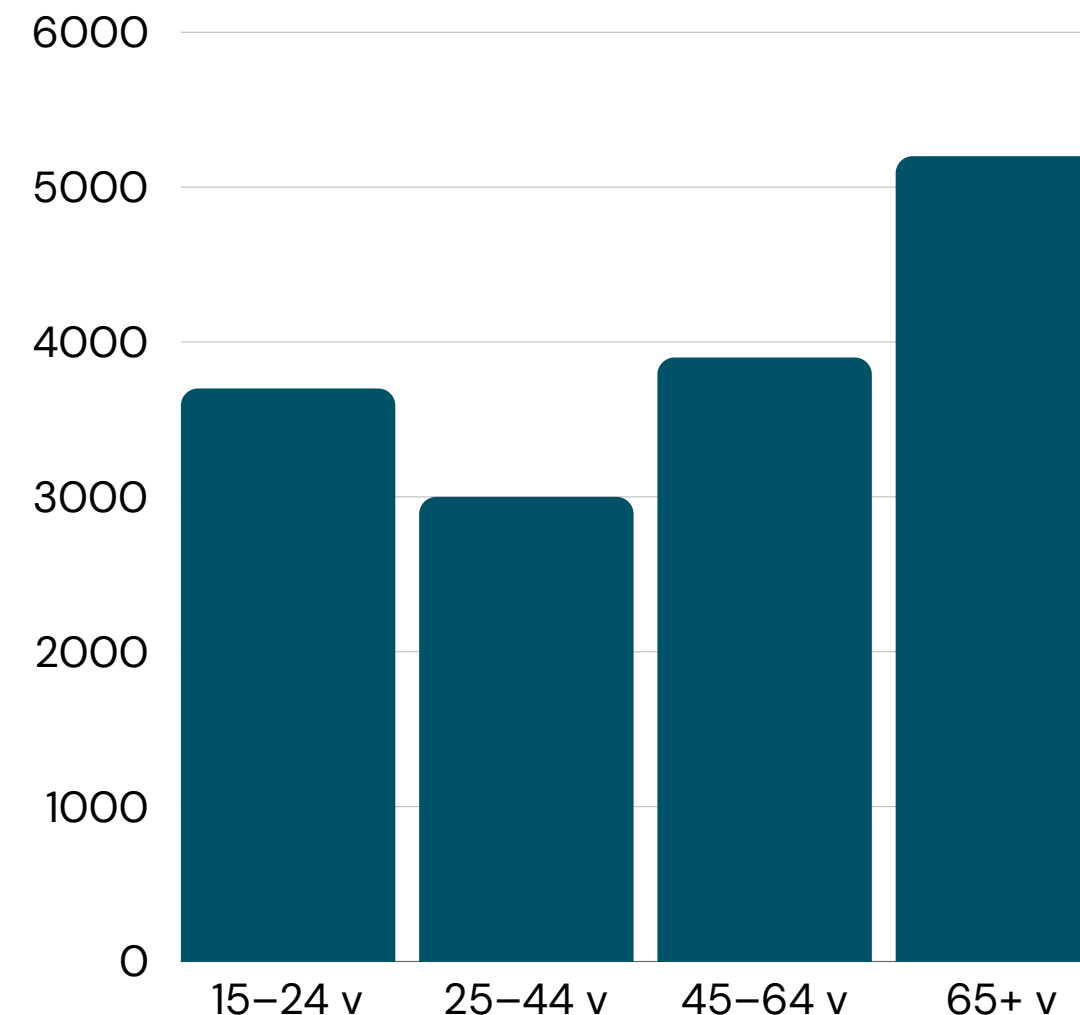

TAUSTATIETOA LUKIJOISTAMME

LUKIJOIDEN IKÄJAKAUMA

12 900 PÄIVITTÄISOSTOPÄÄTTÄJÄÄ

7 000 OMAKOTIASUJAA

12 000 OMISTUSASUJAA

4 900 LAPSIPERHETTÄ

16 700 KÄYTÖSSÄ MÖKKI

3 400 ISOVANHEMPAA (ALLE 18V LAPSENlapsia)

14 100 AUTOJA TALOUDESSA
YKSI TAI ENEMMÄN

3 700 TALouden BRUTTOTULOT 35 000–85 000 € / VUOSI
2 900 TALouden BRUTTOTULOT YLI 85 000 € / VUOSI