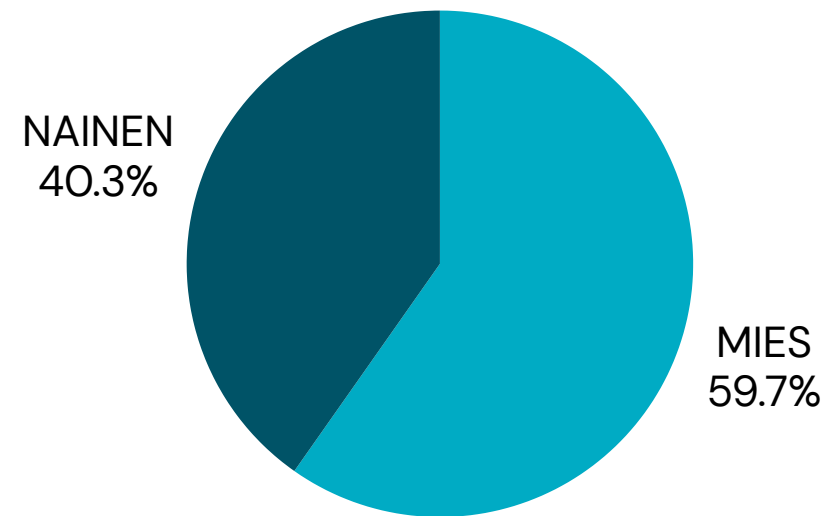

TAUSTATIETOA LUKIJOISTAMME

LUKIJOIDEN IKÄJAKAUMA

12 900 PÄIVITTÄISOSTOPÄÄTTÄJÄÄ

7 000 OMAKOTIASUJAA

12 000 OMISTUSASUJAA

4 900 LAPSIPERHETTÄ

16 700 KÄYTÖSSÄ MÖKKI

3 400 ISOVANHEMPAA (ALLE 18V LAPSENlapsia)

14 100 AUTOJA TALOUDESSA
YKSI TAI ENEMMÄN

3 700 TALouden BRUTTOTULOT 35 000–85 000 € / VUOSI
2 900 TALouden BRUTTOTULOT YLI 85 000 € / VUOSI