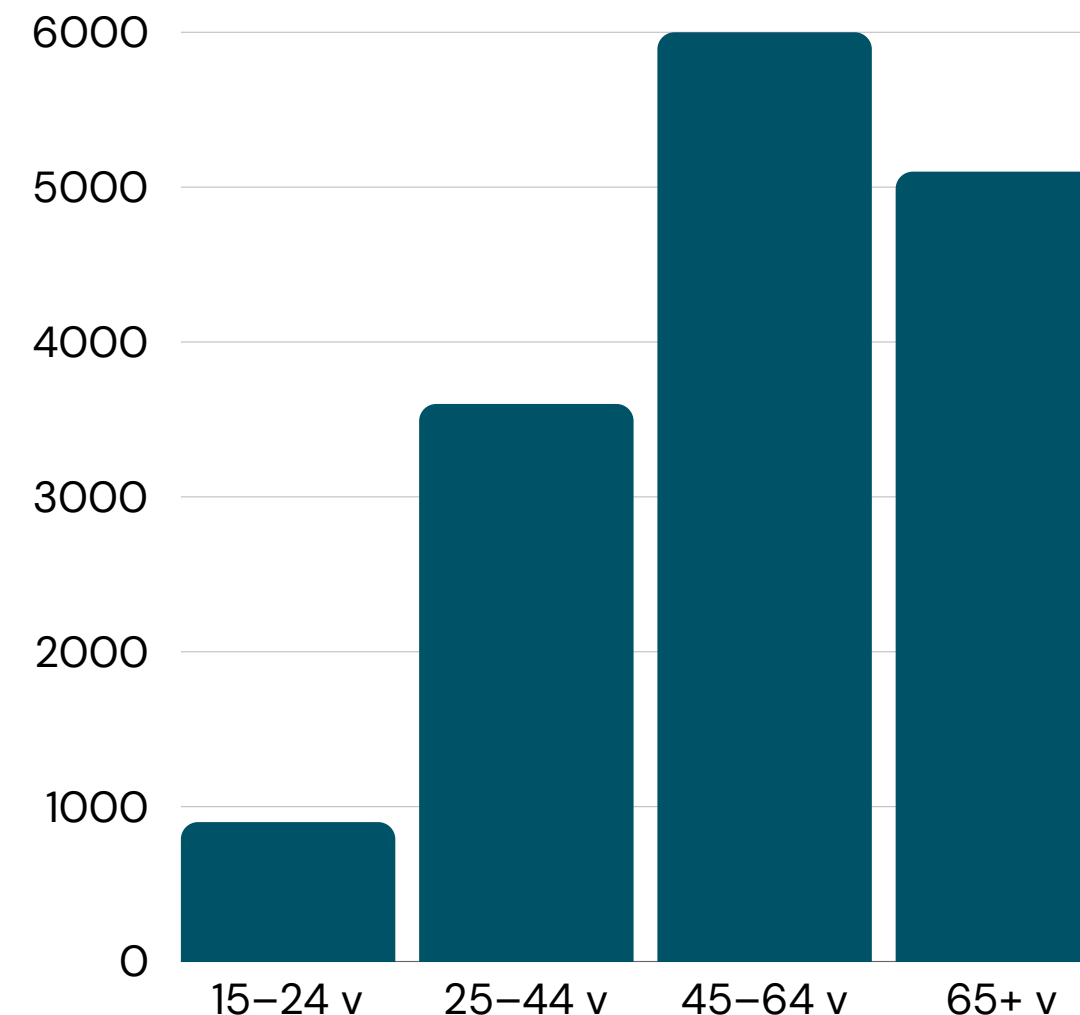

TAUSTATIETOA LUKIJOISTAMME

LUKIJOIDEN IKÄJAKAUMA

14 600 PÄIVITTÄISOSTOPÄÄTTÄJÄÄ

9 600 OMAKOTIASUJAA

13 000 OMISTUSASUJAA

6 700 KÄYTÖSSÄ MÖKKI

14 900 AUTOJA TALOUDESSA
YKSI TAI ENEMMÄN

4 800 LAPSIPERHETTÄ

4 700 ISOVANHEMPAA (ALLE 18V LAPSENLAPSIA)

6 700 TALouden BRUTTOTULOT 35 000–85 000 € / VUOSI
3 900 TALouden BRUTTOTULOT YLI 85 000 € / VUOSI