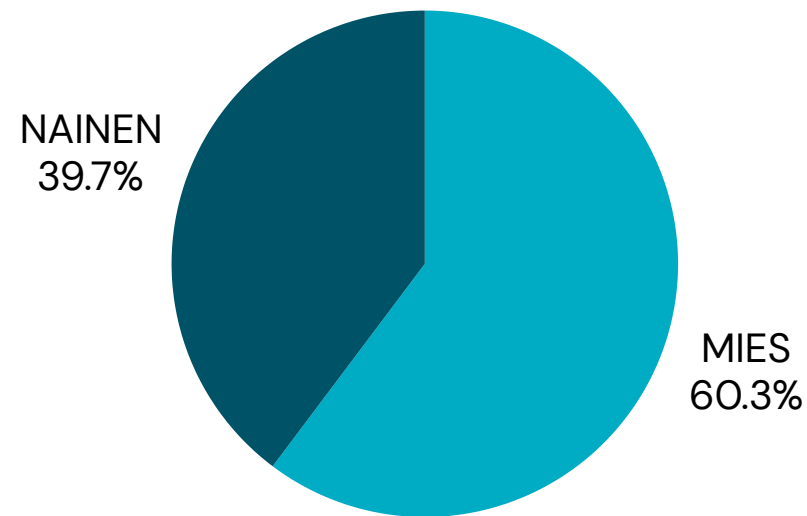

TAUSTATIETOA LUKIJOISTAMME

LUKIJOIDEN IKÄJAKAUMA

14 600 PÄIVITTÄISOSTOPÄÄTTÄJÄÄ

9 600 OMAKOTIASUJAA

13 000 OMISTUSASUJAA

6 700 KÄYTÖSSÄ MÖKKI

14 900 AUTOJA TALOUDESSA
YKSI TAI ENEMMÄN

4 800 LAPSIPERHETTÄ

4 700 ISOVANHEMPAA (ALLE 18V LAPSENLAPSIA)

6 700 TALouden BRUTTOTULOT 35 000–85 000 € / VUOSI
3 900 TALouden BRUTTOTULOT YLI 85 000 € / VUOSI